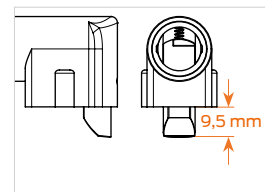

■ Standard □ Optional X No

BAFANG

Battery locks

Lock

Carrier

F03

F07-F08

Product	Art. no.		Keyed alike options available	
	AXA	Trelock	Ring locks	Folding locks
Carrier	55927695E	<input type="checkbox"/>	<input checked="" type="checkbox"/>	<input type="checkbox"/>
F03	<input type="checkbox"/>	<input type="checkbox"/>	<input checked="" type="checkbox"/>	<input type="checkbox"/>
F07-F08*	55927695	<input type="checkbox"/>	<input checked="" type="checkbox"/>	<input type="checkbox"/>