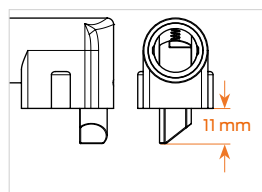

■ Standard □ Optional X No

BAFANG

Battery locks

Lock

Carrier

F03

F07-F08

Product	Art. no.		Keyed alike options available	
	AXA	Trelock	Ring locks	Folding locks
Carrier	55927695E	<input type="checkbox"/>	<input checked="" type="checkbox"/>	<input type="checkbox"/>
F03	<input type="checkbox"/>	<input type="checkbox"/>	<input checked="" type="checkbox"/>	<input type="checkbox"/>
F07-F08*	55927695	<input type="checkbox"/>	<input checked="" type="checkbox"/>	<input type="checkbox"/>