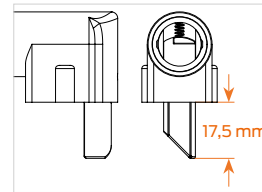

BN18

IT21

Product	Art. no.		Keyed alike options available	
	AXA	Trelock	Ring locks	Folding locks
DT12-SF06	55942095		■	X
GX20		X	■	X
BN21-BN21L-IT23-IT23L	55911795	□	■	X
SF03-SR11-SR20	55911595	□	■	□
BN18	55911695	□	■	□
IT21	55911895	□	■	□