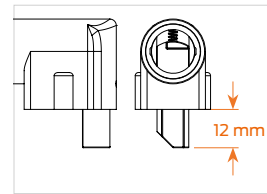

5

6

7

8

9

10

Product	Art. no.		Keyed alike options available	
	AXA	Trelock	Ring locks	Folding locks
Type 1	55927595	<input type="checkbox"/>	<input type="checkbox"/>	<input type="checkbox"/>
Type 2	55927695	<input type="checkbox"/>	<input type="checkbox"/>	<input type="checkbox"/>
Type 3		<input type="checkbox"/>	<input type="checkbox"/>	<input type="checkbox"/>
Type 4	55911895	<input type="checkbox"/>	<input type="checkbox"/>	<input type="checkbox"/>
Type 5	55911695	<input type="checkbox"/>	<input type="checkbox"/>	<input type="checkbox"/>
Type 6	55911595	<input type="checkbox"/>	<input type="checkbox"/>	<input type="checkbox"/>
Type 7	55927695E	<input type="checkbox"/>	<input type="checkbox"/>	<input type="checkbox"/>
Type 8		<input type="checkbox"/>	<input type="checkbox"/>	<input type="checkbox"/>
Type 9		<input type="checkbox"/>	<input type="checkbox"/>	<input type="checkbox"/>
Type 10		<input type="checkbox"/>	<input type="checkbox"/>	<input type="checkbox"/>