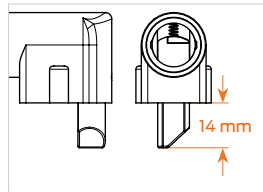

BN18

IT21

Product	Art. no.		Keyed alike options available	
	AXA	Trelock	Ring locks	Folding locks
DT12-SF06	55942095		■	X
GX20		X	■	X
BN21-BN21L-IT23-IT23L	55911795	□	■	X
SF03-SR11-SR20	55911595	□	■	□
BN18	55911695	□	■	□
IT21	55911895	□	■	□