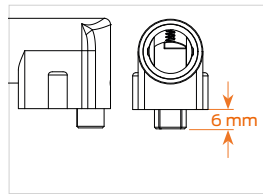

5

6

7

8

9

10

Product	Art. no.		Keyed alike options available	
	AXA	Trelock	Ring locks	Folding locks
Type 1	55927595	<input type="checkbox"/>	<input type="checkbox"/>	<input type="checkbox"/>
Type 2	55927695	<input type="checkbox"/>	<input type="checkbox"/>	<input type="checkbox"/>
Type 3		<input type="checkbox"/>	<input type="checkbox"/>	<input type="checkbox"/>
Type 4	55911895	<input type="checkbox"/>	<input type="checkbox"/>	<input type="checkbox"/>
Type 5	55911695	<input type="checkbox"/>	<input type="checkbox"/>	<input type="checkbox"/>
Type 6	55911595	<input type="checkbox"/>	<input type="checkbox"/>	<input type="checkbox"/>
Type 7	55927695E	<input type="checkbox"/>	<input type="checkbox"/>	<input type="checkbox"/>
Type 8		<input type="checkbox"/>	<input type="checkbox"/>	<input type="checkbox"/>
Type 9		<input type="checkbox"/>	<input type="checkbox"/>	<input type="checkbox"/>
Type 10		<input type="checkbox"/>	<input type="checkbox"/>	<input type="checkbox"/>